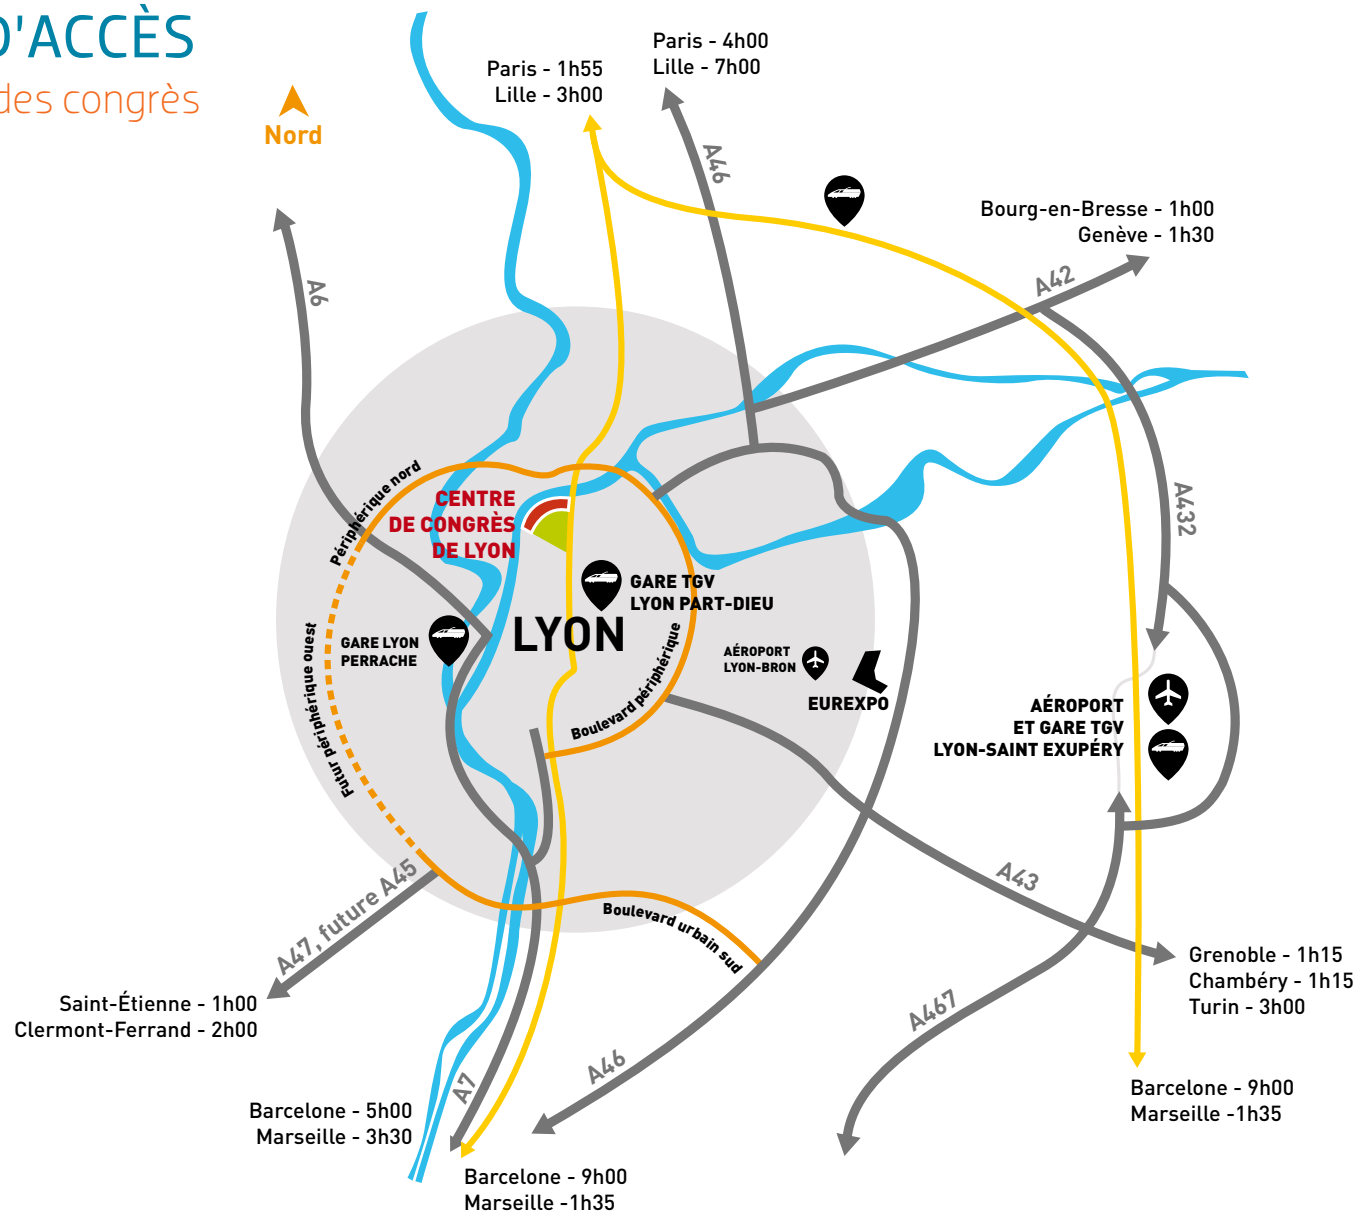

PLAN D'ACCÈS

au centre des congrès

Le Centre des congrès est situé à proximité du périphérique nord.
Sortie : Porte de St-Clair.

Sur site 3 parkings : 3350 places